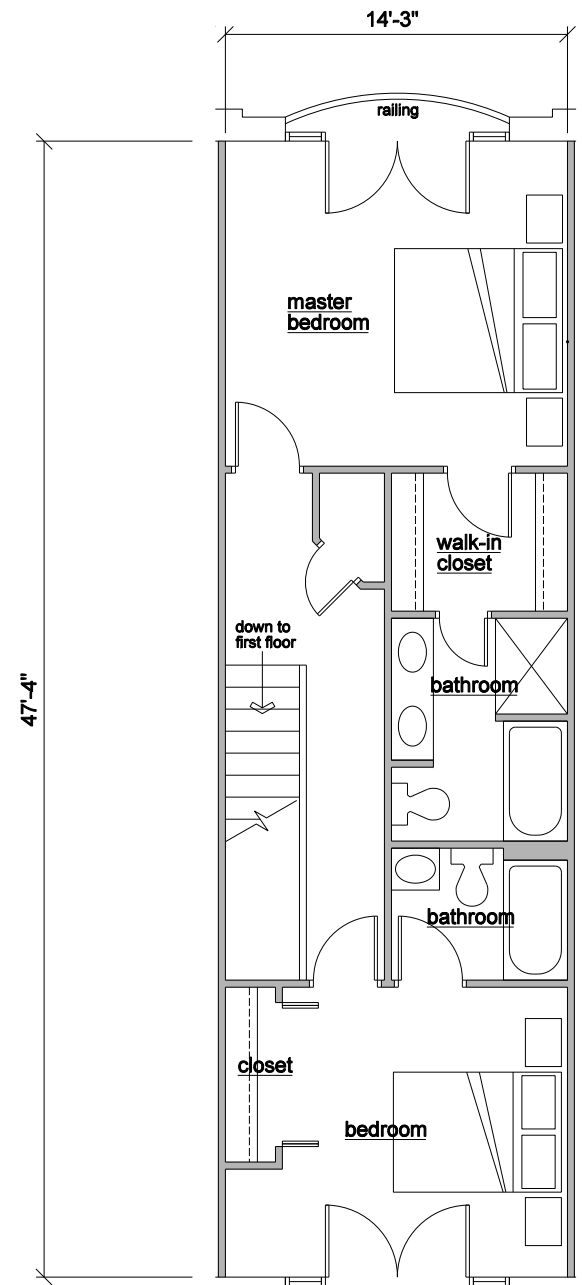

Lower Level
740 s.f.

First Floor
740 s.f.

Second Floor
740 s.f.

802-D E. Washington Street