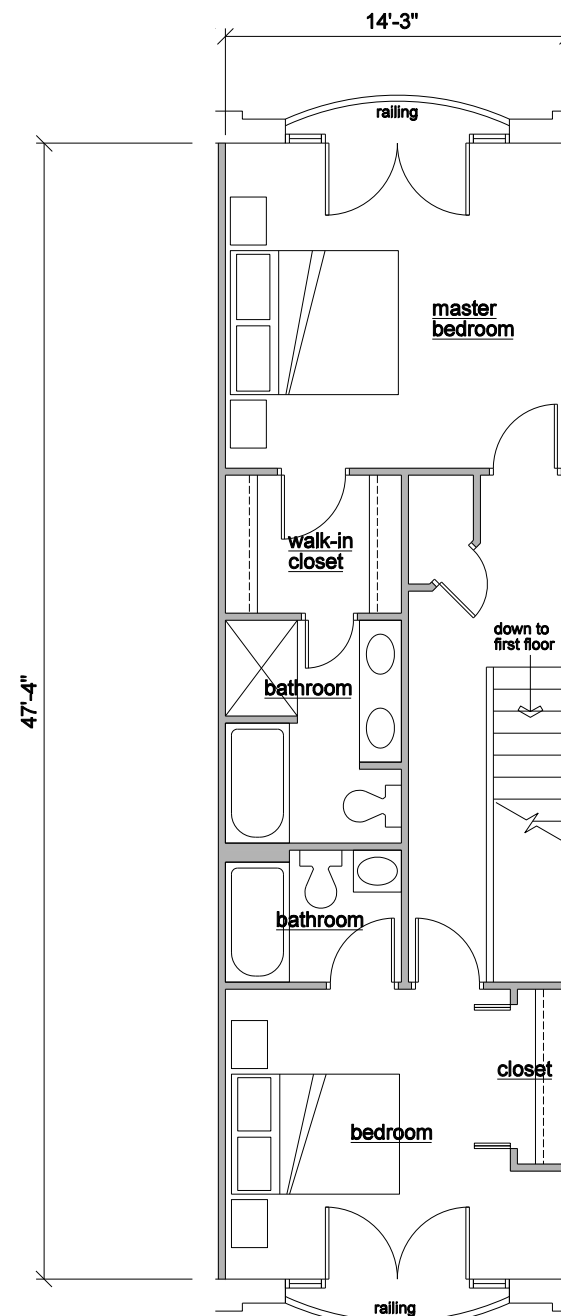

Lower Level
740 s.f.

First Floor
740 s.f.

Second Floor
740 s.f.

802-C E. Washington Street