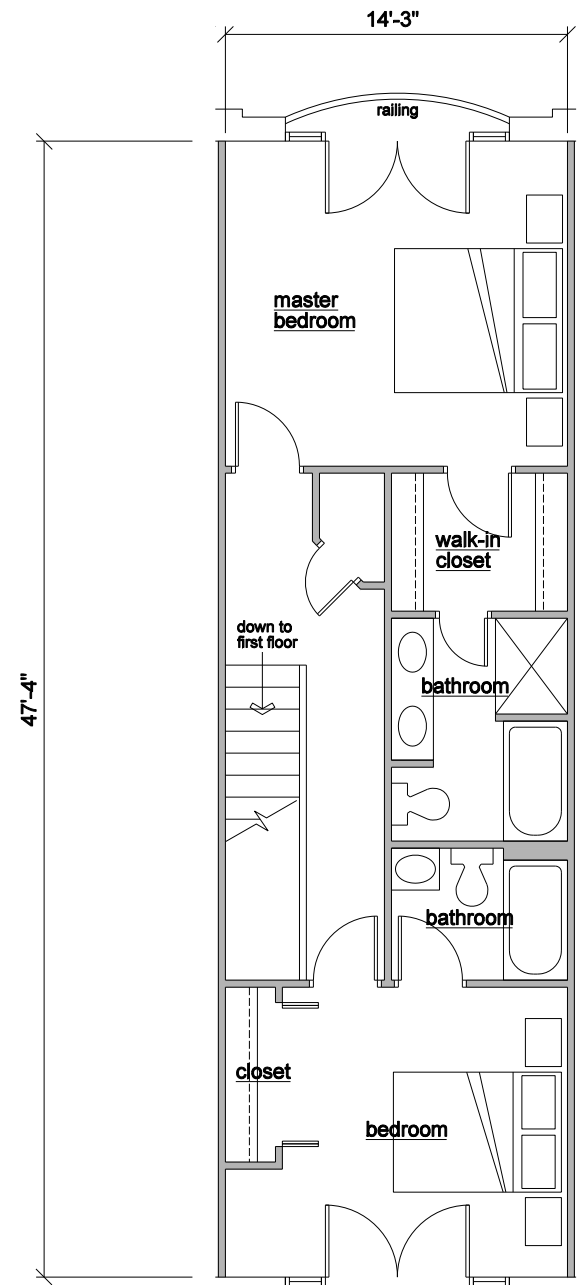

Lower Level
740 s.f.

First Floor
740 s.f.

Second Floor
740 s.f.

802-B E. Washington Street